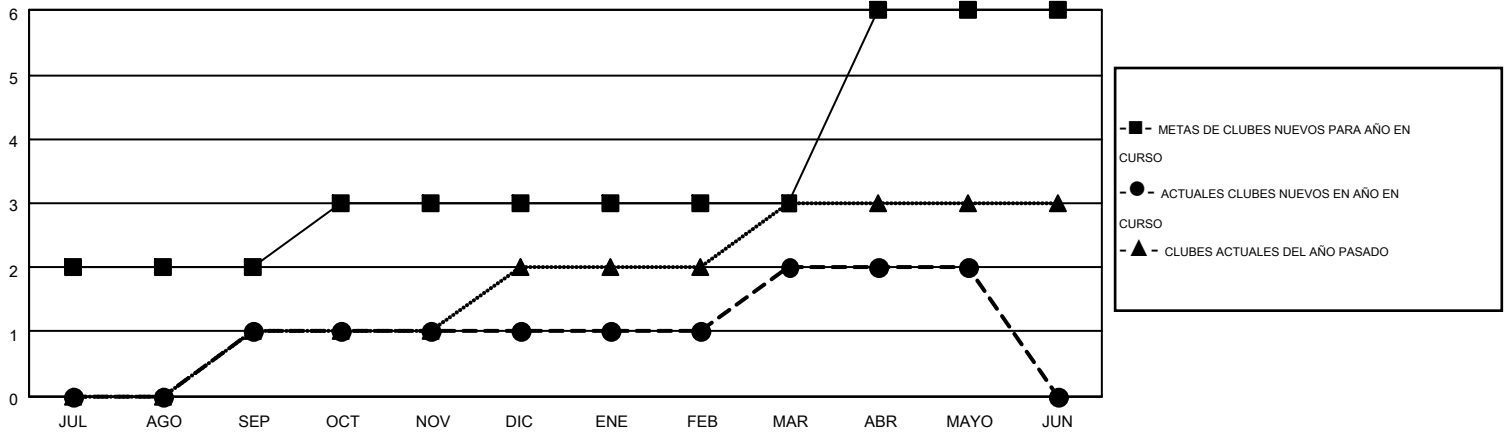

MONTHLY MEMBERSHIP PROGRESS REPORT

Results as of: 5/31/2015

Multiple District J

LOCATION: URUGUAY

GMT: PEDRO MARRELLO

GMT DE AE 3

Clubes					socios				
RESULTADOS DE 2014-2015					RESULTADOS DE 2014-2015				
TRIMESTRE	META DE CLUBES NUEVOS	NUEVOS CLUBES	CLUBES DADOS DE BAJA	GANANCIA/PÉRDIDA NETA	TRIMESTRE	META DE SOCIOS NUEVOS	SOCIOS FUNDADORES Y NUEVOS SOCIOS AÑADIDOS	SOCIOS DADOS DE BAJA	GANANCIA/PÉRDIDA NETA
JUL/AGO/SEP	2	1	0	1	JUL/AGO/SEP	74	92	66	26
OCT/NOV/DIC	1	0	0	0	OCT/NOV/DIC	83	105	75	30
ENE/FEB/MAR	0	1	0	1	ENE/FEB/MAR	-7	46	52	-6
ABR/MAYO/JUN	3	0	0	0	ABR/MAYO/JUN	132	95	47	48

METAS Y CIFRA ACUMULATIVA DE CLUBES NUEVOS

METAS Y CIFRA ACUMULATIVA DE SOCIOS

CLUBES DADOS DE BAJA: 0	83 CLUBS OF 119 AÑADIERON 1 O MÁS SOCIOS NUEVOS	<u>DISTRIBUCIÓN POR SEXO</u>			
SOCIOS DADOS DE BAJA		MASCULINO	1,587 (55.90%)		
FALLECIDOS	26	FEMENINO	1,252 (44.10%)		
CLUB CANCELADO	0	CLIC AQUÍ PARA DATOS DE SALUD DE CLUB			
OTRO	214			SOCIOS EN UNIDAD FAMILIAR	656
TOTAL	240			CABEZA DE FAMILIA	309
		NO ES CABEZA DE FAMILIA	347		