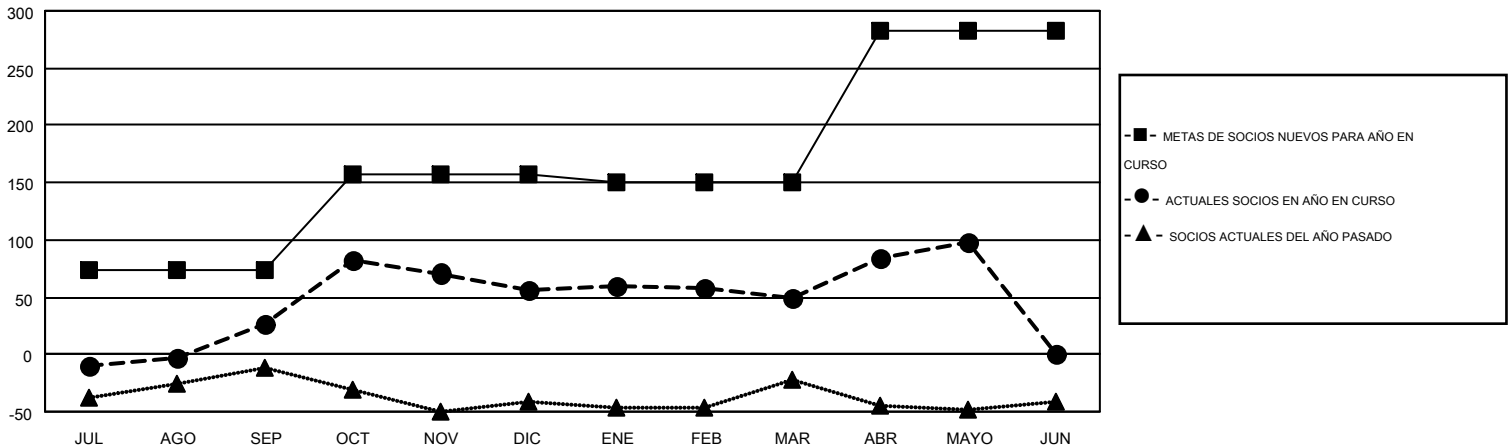

MONTHLY MEMBERSHIP PROGRESS REPORT

Results as of: 5/31/2015

Multiple District J

LOCATION: URUGUAY

GMT: PEDRO MARRELLO

GMT DE AE 3

Clubes					socios				
RESULTADOS DE 2014-2015					RESULTADOS DE 2014-2015				
TRIMESTRE	META DE CLUBES NUEVOS	NUEVOS CLUBES	CLUBES DADOS DE BAJA	GANANCIA/PÉRDIDA NETA	TRIMESTRE	META DE SOCIOS NUEVOS	SOCIOS FUNDADORES Y NUEVOS SOCIOS AÑADIDOS	SOCIOS DADOS DE BAJA	GANANCIA/PÉRDIDA NETA
JUL/AGO/SEP	2	1	0	1	JUL/AGO/SEP	74	92	66	26
OCT/NOV/DIC	1	0	0	0	OCT/NOV/DIC	83	105	75	30
ENE/FEB/MAR	0	1	0	1	ENE/FEB/MAR	-7	46	52	-6
ABR/MAYO/JUN	3	0	0	0	ABR/MAYO/JUN	132	95	47	48

METAS Y CIFRA ACUMULATIVA DE CLUBES NUEVOS

METAS Y CIFRA ACUMULATIVA DE SOCIOS

CLUBES DADOS DE BAJA: 0	83 CLUBS OF 119 AÑADIERON 1 O MÁS SOCIOS NUEVOS	<u>DISTRIBUCIÓN POR SEXO</u>			
SOCIOS DADOS DE BAJA		MASCULINO	1,587 (55.90%)		
FALLECIDOS	26	FEMENINO	1,252 (44.10%)		
CLUB CANCELADO	0	CLIC AQUÍ PARA DATOS DE SALUD DE CLUB			
OTRO	214			SOCIOS EN UNIDAD FAMILIAR	656
TOTAL	240			CABEZA DE FAMILIA	309
		NO ES CABEZA DE FAMILIA	347		